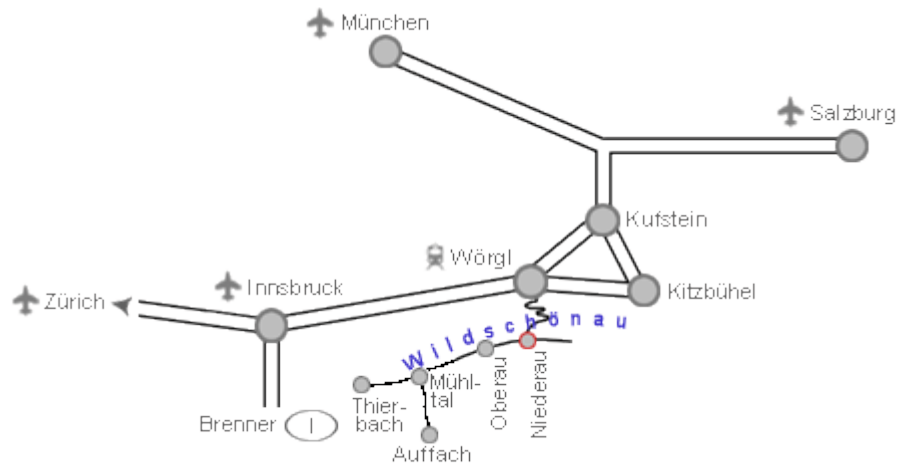

Anreise

Feriendorf Wildschönau
Niederau 39
A-6314 Wildschönau
Tel.: +43 5339 20202
Fax: +43 5339 20204
info@holidayhome.co.at
www.holidayhome.co.at

- Auto:**
- von Kufstein: Inntalautobahn (A12)
Ausfahrt Wörgl Ost
Bundesstraße (B171) Richtung Wörgl
nach der Kirche links abbiegen (Beschilderung)
auf Wildschönauerstraße (L3).
nach ca. 7.5 km Ankunft in Niederau.
 - von Innsbruck: Inntalautobahn (A12)
Ausfahrt Wörgl West
Bundesstraße (B171) Richtung Wörgl
nach 2.2 km im Stadtzentrum rechts abbiegen (Beschilderung)
auf Wildschönauerstraße (L3).
nach ca. 7.5 km Ankunft in Niederau.
- Bahn:** Vom Bahnhof Wörgl führen mehrmals täglich Busse in die Wildschönau.
- Flugzeug:** Flughafen Innsbruck (70 km)
Flughafen München (114 km)
Flughafen Salzburg (132 km)
Flughafen Zürich (430 km)